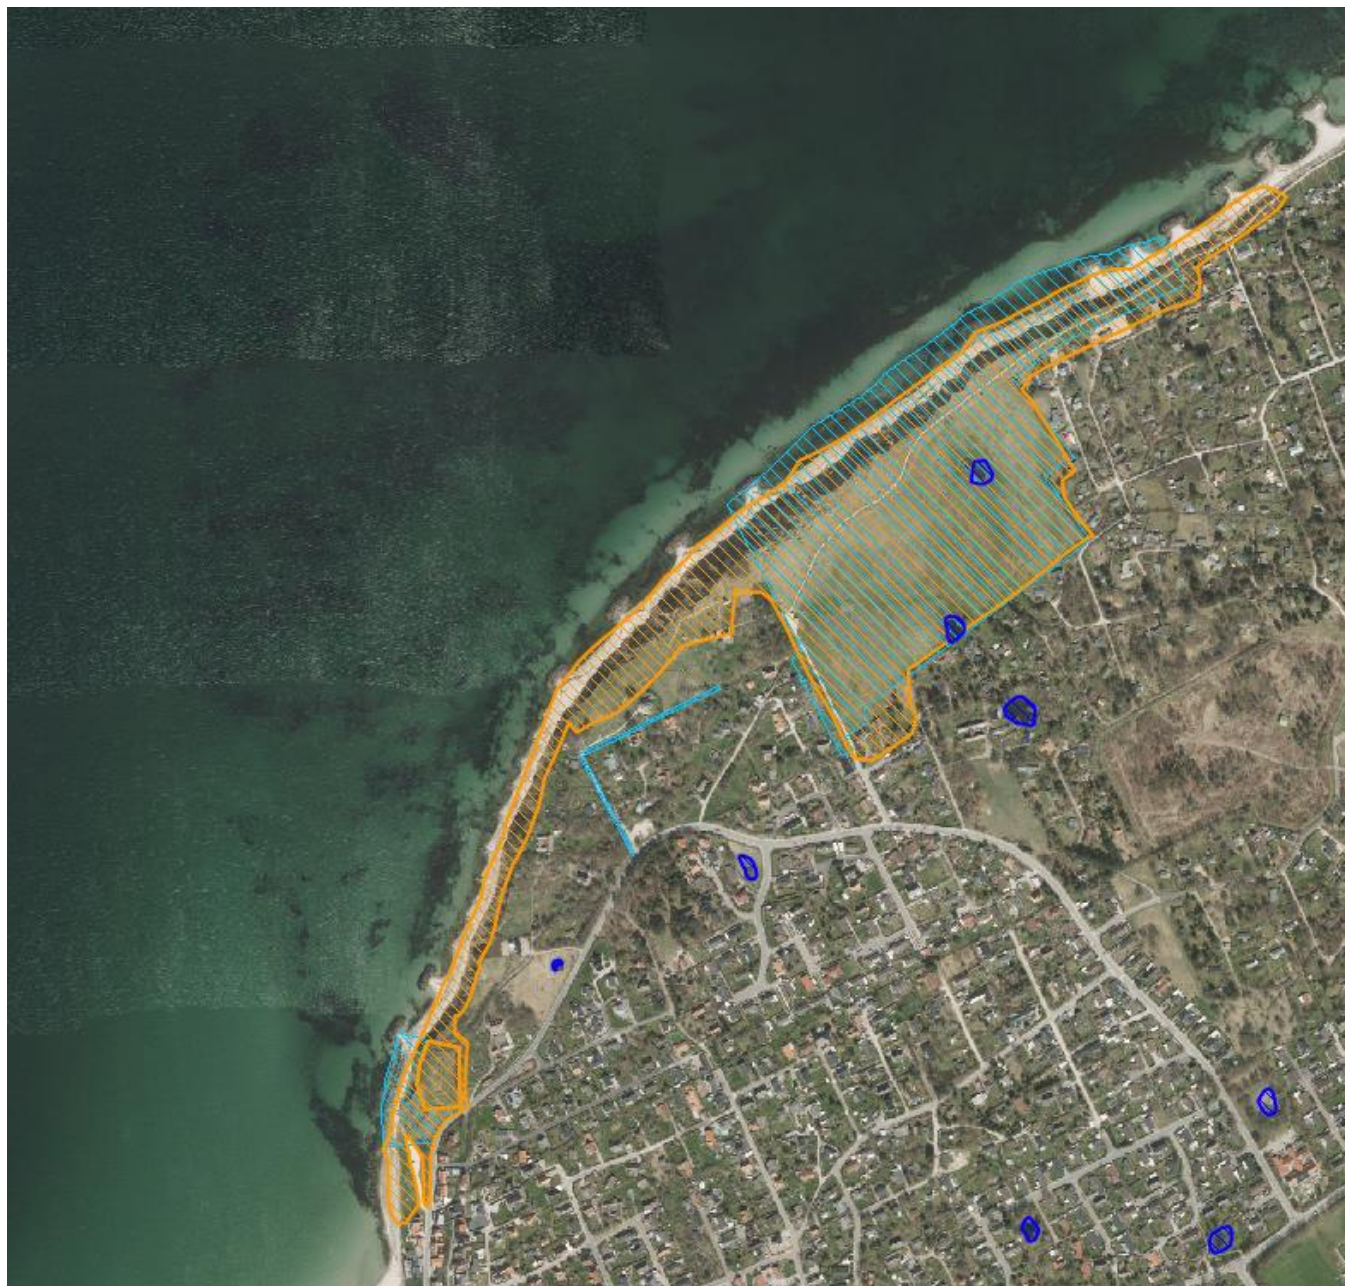

De blå arealer er de 2 fredninger.

De grøn/lilla areal er Natura2000 området.

De lyseblå arealer er de 2 fredninger.

De andre arealer er § 3 beskyttet natur. Den orange er overdrev.

De blå arealer er de 2 fredninger.

Det sorte arealer er beskyttede
fortidsminder og det lyserøde
areal rundt om er
fortidsmindelinjen.